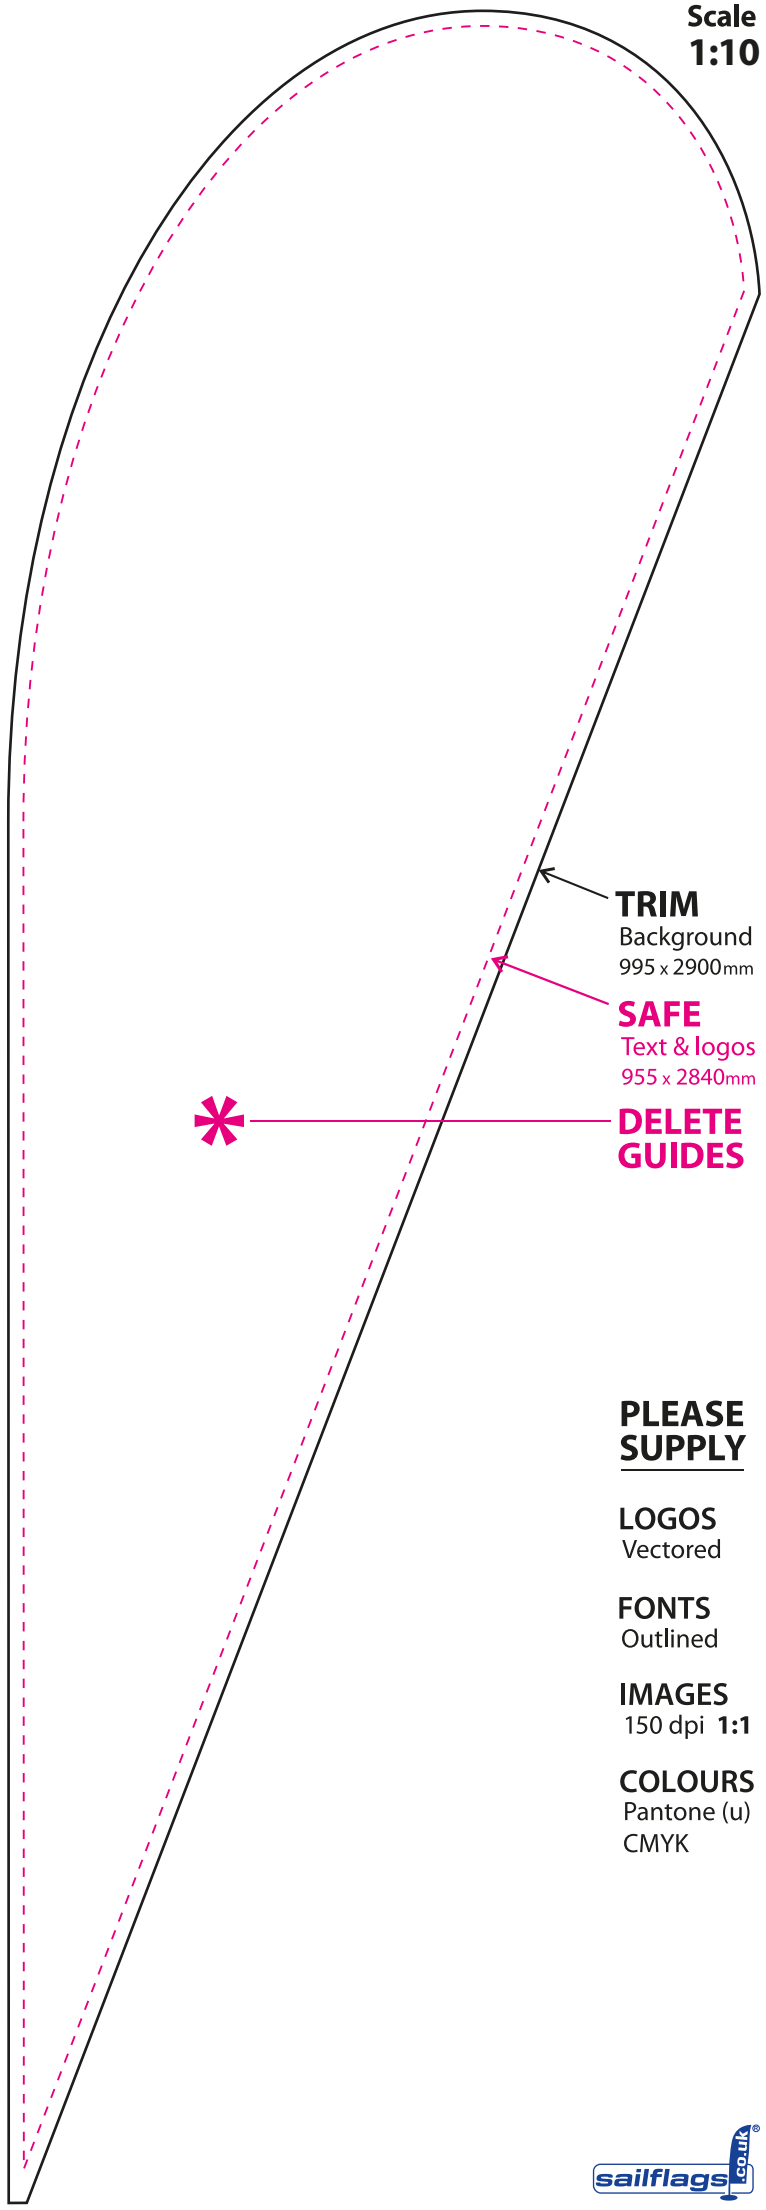

# Teardrop long

Flag height **2.9m**  
Pole height **3.6m**

Scale  
**1:10**

## TRIM

Background  
995 x 2900mm

## SAFE

Text & logos  
955 x 2840mm

## PLEASE SUPPLY

**LOGOS**  
Vectored

**FONTS**  
Outlined

**IMAGES**  
150 dpi **1:1**

**COLOURS**  
Pantone (u)  
CMYK