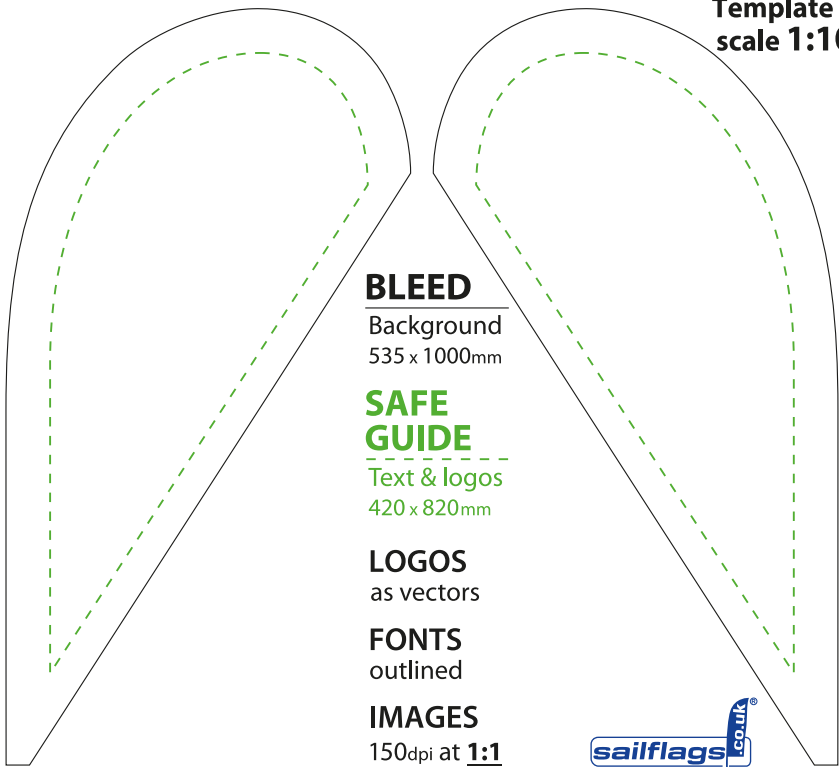

# Teardrop Rucksack DS

Flag height **1.0m**

Template  
scale **1:10**

## **BLEED**

Background  
535 x 1000mm

## **SAFE GUIDE**

Text & logos  
420 x 820mm

**LOGOS**  
as vectors

**FONTS**  
outlined

**IMAGES**  
150dpi at **1:1**